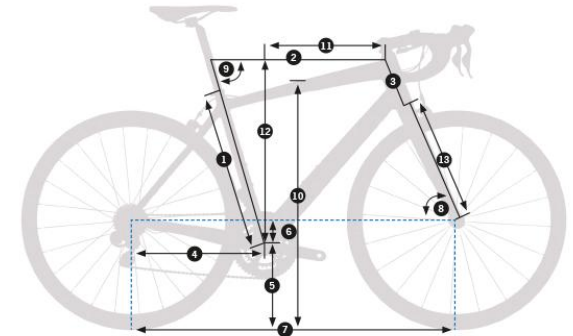

ORBEA

AVANT M30D - 2016.

ESTÁ EN ESTOS COLORES:

CARBONO-NARANJA
[SATINADO]

CARBONO-ROSA (BRILLO)

ESPECIFICACIONES Y OPCIONES

CUADRO	Orbea Avant carbon OMP disc, monocoque, tapered 1-
HORQUILLA	Avant OMP carbon DB fork, full carbon steerer, tap
PLATO	FSA Gossamer 34x50t
DIRECCION	FSA 1-1/8 - 1-1/2" Integrated Carbon Cup ACB Beari
MANILLAR	FSA Gossamer Compact
	FSA Energy Compact
	FSA K-Force Compact
POTENCIA	FSA Gossamer Pro
	FSA Energy
	FSA OS-99 CSI
MANETAS	Shimano RS505
FRENO	Shimano RS505 Hydraulic Disc
PIÑON	Shimano 105 5800 11-28t 11-Speed
	Shimano 105 5800 12-25t 11-Speed
CAMBIO	Shimano 105 5800
DESVIADOR	Shimano 105 5800
CADENA	Fsa Team Issue
RUEDA	Shimano RX-010 Disc CL Clincher
	Shimano RX-31 Disc CL Clincher
CUBIERTA	Vittoria Rubino 700x25 60TPI Foldable
PEDALES	N/A
TIJA SILLIN	FSA SL-K Di2 SB20 27.2x350mm
SILLIN	Prologo Kappa Evo STN size 134 mm
CINTA MANILLAR	Black Anti-Slippery/Shock Proof Bar Tape

GEOMETRÍA

TALLA	47	49	51	53	55	57	60
1 - SEAT_TUBE	410	420	470	490	510	530	560
2 - TOP_TUBE	516	526	535	549	563	579	594
3 - HEAD_TUBE	113	129	147	165	188	205	226
4 - CHAIN_STAY	414	414	414	414	418	418	418
5 - BB_HEIGHT				275			
6 - BB_DROP				72.5			
7 - WHEELBASE	978	986	992	994	1005	1014	1024
8 - HEAD_ANGLE	71,2º	71,4º	71,8º	72º	72,5º	73º	73,5º
9 - SEAT_ANGLE	73,5º	73,5º	73,5º	73,5º	73,2º	73º	73º
10 - STANDOVER	714	729	763	781	796	813	838
11 - REACH	363	367	371	378	383	392	400
12 - STACK	517	536	555	573	596	615	636
13 - FORK_LENGTH				375			
14 - OFFSET	53	53	53	43	43	43	43

ERGONOMÍA

TALLA	BIELA	POTENCIA	MANILLAR
47	170	90	400
49	170	100	400
51	170	100	420
53	172,5	110	420
55	172,5	110	420
57	172,5	110	440
60	175	120	440

* La medida del manillar es centro-centro