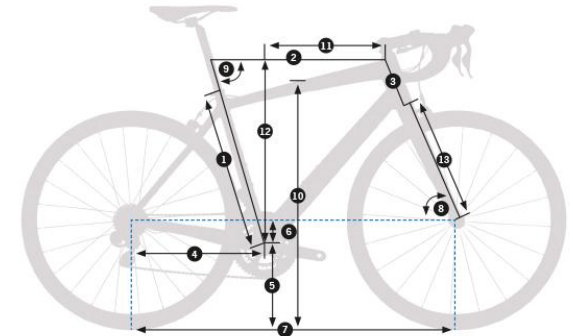

ORBEA

AVANT M30D - 2016.

ESTÁ EN ESTOS COLORES:

CARBONO-NARANJA
(SATINADO)

CARBONO-ROSA (BRILLO)

NEGRO (BRILLO-SATINADO)

ESPECIFICACIONES Y OPCIONES

CUADRO	Orbea Avant carbon OMP disc, monocoque, tapered 1-
HORQUILLA	Avant OMP carbon DB fork, full carbon steerer, tap
PLATO	FSA Gossamer 34x50t
DIRECCION	FSA 1-1/8 - 1-1/2" Integrated Carbon Cup ACB Beari
MANILLAR	FSA Gossamer Compact
	FSA Energy Compact
	FSA K-Force Compact
POTENCIA	FSA Gossamer Pro
	FSA Energy
	FSA OS-99 CSI
MANETAS	Shimano RS505
FRENO	Shimano RS505 Hydraulic Disc
PIÑON	Shimano 105 5800 11-28t 11-Speed
	Shimano 105 5800 12-25t 11-Speed
CAMBIO	Shimano 105 5800
DESVIADOR	Shimano 105 5800
CADENA	Fsa Team Issue
RUEDA	Shimano RX-010 Disc CL Clincher
	Shimano RX-31 Disc CL Clincher
CUBIERTA	Vittoria Rubino 700x25 60TPI Foldable
PEDALES	N/A
TIJA SILLIN	FSA SL-K Di2 SB20 27.2x350mm
SILLIN	Prologo Kappa Evo STN size 134 mm
CINTA MANILLAR	Black Anti-Slippery/Shock Proof Bar Tape

GEOMETRÍA

TALLA	47	49	51	53	55	57	60
1 - SEAT_TUBE	410	420	470	490	510	530	560
2 - TOP_TUBE	516	526	535	549	563	579	594
3 - HEAD_TUBE	113	129	147	165	188	205	226
4 - CHAIN_STAY	414	414	414	414	418	418	418
5 - BB_HEIGHT				275			
6 - BB_DROP				72.5			
7 - WHEELBASE	978	986	992	994	1005	1014	1024
8 - HEAD_ANGLE	71,2º	71,4º	71,8º	72º	72,5º	73º	73,5º
9 - SEAT_ANGLE	73,5º	73,5º	73,5º	73,5º	73,2º	73º	73º
10 - STANDOVER	714	729	763	781	796	813	838
11 - REACH	363	367	371	378	383	392	400
12 - STACK	517	536	555	573	596	615	636
13 - FORK_LENGTH				375			
14 - OFFSET	53	53	53	43	43	43	43

ERGONOMÍA

TALLA	BIELA	POTENCIA	MANILLAR
47	170	90	400
49	170	100	400
51	170	100	420
53	172,5	110	420
55	172,5	110	420
57	172,5	110	440
60	175	120	440

* La medida del manillar es centro-centro